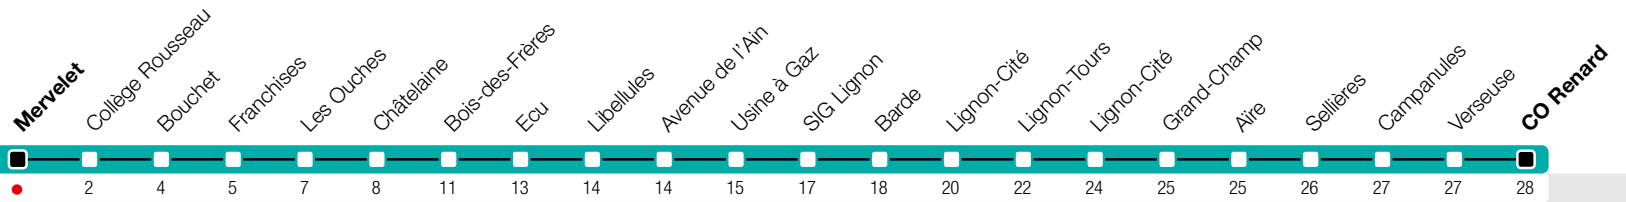

# Mervelet

Zone 10

CO Renard

m.tpg.ch

Temps de parcours approximatifs

Tous les arrêts de cette ligne sont sur demande.

## Horaire valable du 10 décembre 2017 au 8 décembre 2018